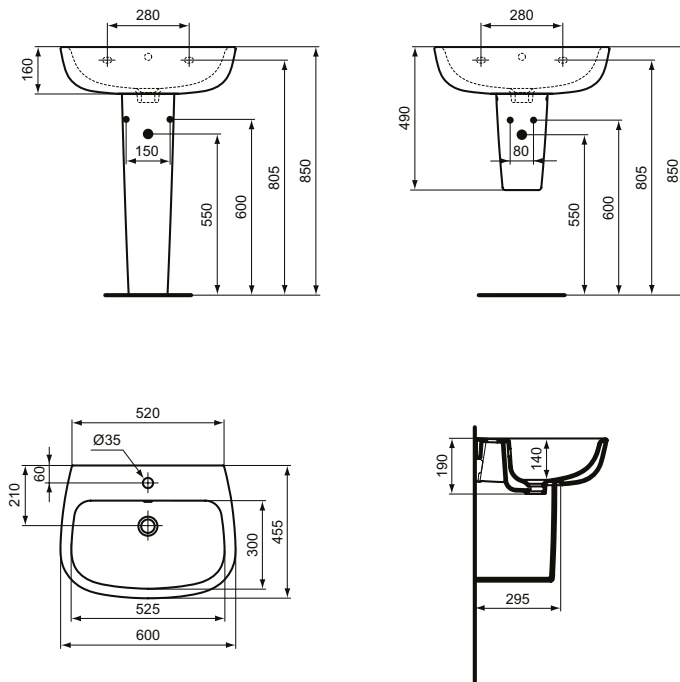

Ideal Standard

Esedra

Numărul de articol: T282901

Semipicior

Semipicior. Include: Set de fixare TT0257919. Pentru combinare cu lavoare Esedra 65, 60, 55, 50 cm.

Culoare: 01 - Alb european

Mai multe detalii despre produs:

Tip: Semi-picior
Greutate netă (kg): 6,6
Materiat: Ceramică
Designer: Studio Levien